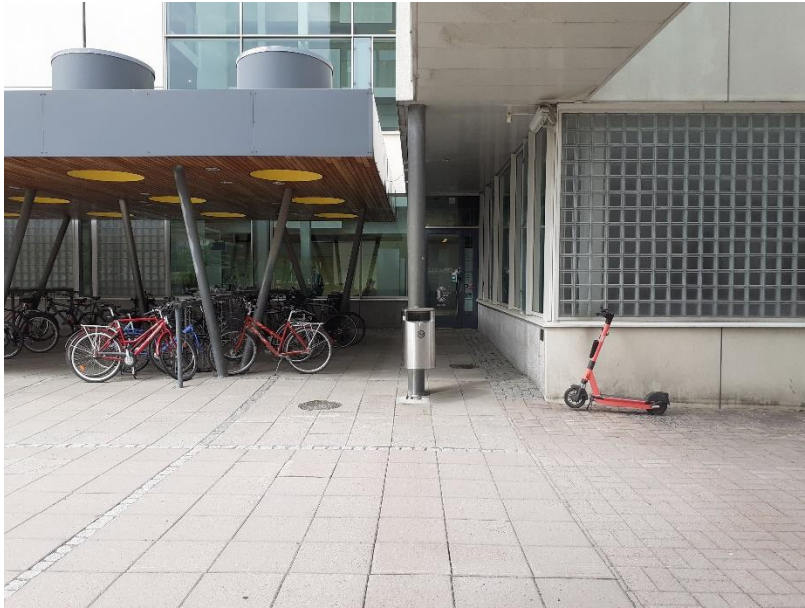

## 1. Yleistä CampusSportin tilojen esteettömyydestä

Esteettömyystiedot kattavat kulkureitit sisäänkäynniltä liikuntatiloihin. Työtehtävissä olevat avustajat ovat tervetulleita liikuntavuoroille ja kuntosaleille ilmaiseksi. Palveluskoirat saavat tulla kaikkiin liikuntatiloihimme. Koiran läsnäolosta tulee neuvotella, mikäli tiloissa on allergisia henkilöitä. Liikuntatiloissa ei ole induktiosilmukkaa.

## 2. Rakennuksen sisäänkäynti

Educariumin osoite on Assistentinkatu 5. Rakennuksessa on kuntosali sekä liikuntasali, joka voidaan jakaa kahdeksi saliksi äänieristetyllä verholla. Liikuntasaleista pienempi on nimeltään voimistelusalit ja suurempi liikuntasali. Liikuntatilojen sisäänkäynti on rakennuksen edessä olevalta aukiolta katsottuna pyörätelineiden oikealla puolella. Kulkureitti sisäänkäynnille on tasainen. Oven ulkopuolella on riittävästi vapaata tilaa liikkumiselle esim. pyörätuolin kanssa. Ulko-ovella ei ole erillistä valaistusta. Liikuntatilan yhteydessä ei ole parkkipaikkoja, mutta läheisten katujen varsille voi parkkeerata. Saattoliikenne voi pysähtyä oven edustalla olevalle aukiolle.

### 2.1. Ulko- ja väliovi

Kulkutagin lukija on seinässä ulko-oven oikealla puolella. Sekä ulko- että välioven oviaukon leveys n. 87 cm/117cm, jos erikseen avattava lisäosa avataan. Molemmissa ovissa kynnyksen korkeus n. 2 cm. Ulko- ja väliovi ovat automaattioivia, jotka avautuvat erillisistä painikkeista. Ulko-oven painike on seinässä oven oikealla puolella. Välioven painike on tuulikaapissa oven vasemmalla puolella.

**KUVA 1:** Sisäänkäynnin edusta. Ulko-ovi on kuvassa keskellä, harmaan pyöräkatoksen vieressä.

**KUVA 2:** Ulko-ovi

**KUVA 3:** Väliovi ulko-ovelta katsottuna. Palvelutiski on oven jälkeen etuoikealla.