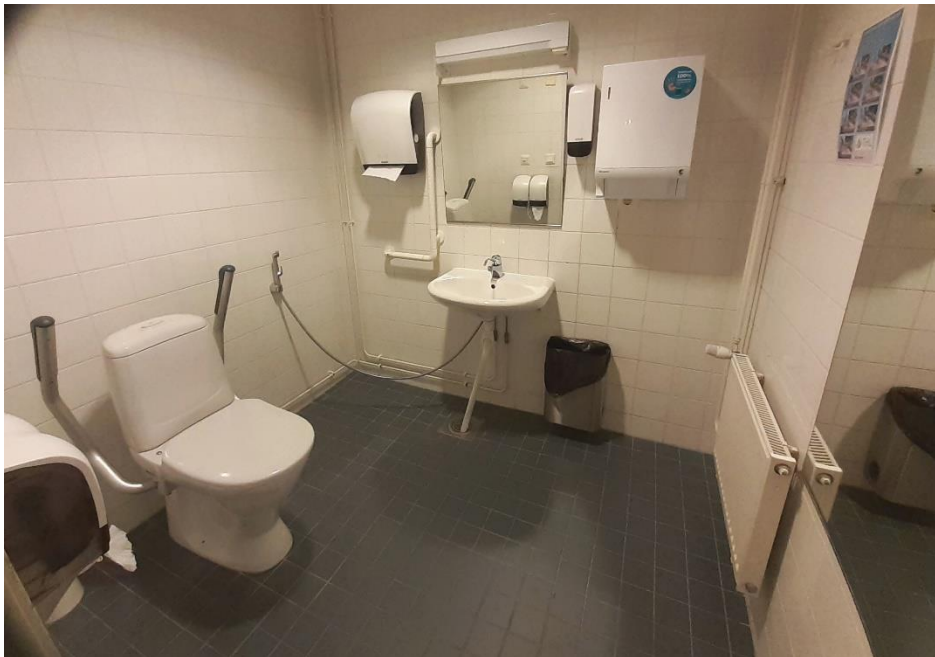

#### **3.1. Kirjaston aulan WC:t**

Sisään tultaessa oikealla ennen palvelutiskiä on ovi kirjaston aulatilaan, jossa on yksilö-WC:t naisille ja miehille sekä sukupuolineutraali esteetön WC, jota voi tarvittaessa käyttää yksilöpukuhuoneena. Aulatilan ovi on automaattiovi, joka aukeaa oven vasemmalla puolella olevasta painikkeesta. Oviaukon leveys n. 90 cm/114 cm, jos erikseen avattava osa ovesta avataan. Kynnys n. 2 cm. WC:t sijaitsevat oven jälkeen vasemmalla olevassa käytävässä. Esteetön WC on vasemmalla. Esteettömän WC:n oviaukon leveys n. 90 cm. Ei kynnystä. Oikealla puolella on ensin miesten, sitten naisten WC. Näissä WC-tiloissa on ensin ovi pieneen aulatilaan, josta kuljetaan varsinaiseen WC-tilaan. Kaikkien oviaukkojen leveys n. 70 cm. Kynnys n. 2 cm.

**KUVA 4:** Kirjaston aulassa oleva sukupuolineutraali esteetön WC.

### 3.4.1. Esteettömät pukuhuoneet

Pukuhuoneissa on WC:t ja suihkutilat. Naisten ja miesten esteettömät pukuhuoneet ovat muutoin samanlaiset, mutta WC-tilat ovat toistensa peilikuvat. Pukuhuoneen oviaukon leveys n. 90 cm. Kynnys n. 2 cm. WC:n oviaukon leveys n. 90 cm. Ei kynnystä. Suihkutilan oviaukon leveys n. 88 cm. Kynnys n. 2 cm. Suihkutilassa on neljä suihkua. Kaksi suihkuista on erotettu kiinteällä seinämällä. Yhden suihkutilan leveys n. 85 cm. Vastapäisellä seinällä olevan kahden suihkun välissä ei ole seinämää.

**KUVA 9:** WC miesten esteettömässä pukuhuoneessa. Naisten pukuhuoneen WC on peilikuva.

**KUVA 10:** Esteettömän pukuhuoneen suihkutila. Vastakkaisella seinällä on kaksi suihkua, joiden välissä ei ole seinämää.